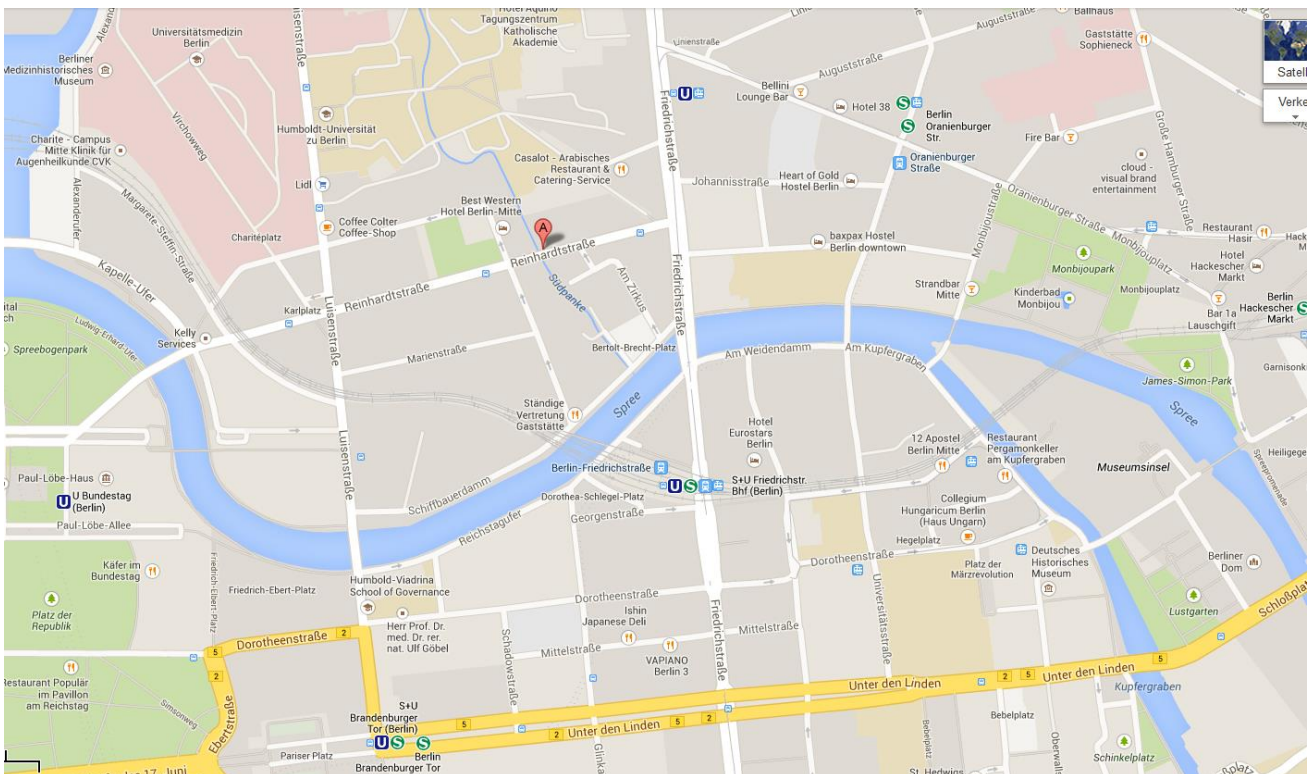

So kommen Sie zur Welthungerhilfe

Unser Berliner-Büro

Das Büro in Berlin befindet sich im Bezirk Berlin-Mitte, nahe des S- und U-Bahnhofs Friedrichstraße und des Friedrichstadtpalastes (alternativ U/Bahnhof Oranienburger Tor). Da die Parkmöglichkeiten sehr begrenzt sind bietet es sich an, **mit öffentlichen Verkehrsmitteln** anzureisen:

Wenn Sie am Hauptbahnhof in Berlin ankommen, können Sie folgende S-Bahnen bzw. RE-Züge nehmen. Ausstieg ist S + U Friedrichstraße.

- S 75 Richtung S Wartenberg (Berlin)
- S 5 Richtung S Strausberg Bhf
- RE7 Richtung Wünsdorf-Waldstadt

Weiter zu Fuß: Von dort aus laufen Sie die Friedrichstraße geradeaus über die Spree entlang in Richtung Friedrichstadtpalast (Richtung Norden). Direkt gegenüber dem Friedrichstadtpalast biegen Sie links in die Reinhardtstraße ab, nach etwa 200 Metern erreichen Sie auf der rechten Seite das Büro der Welthungerhilfe, das sich im Gartenhaus der Hausnummer 18 befindet. Alternativ ist das Büro auch mit der U6 (Ausstieg U-Bahnhof Oranienburger Tor) gut zu erreichen.